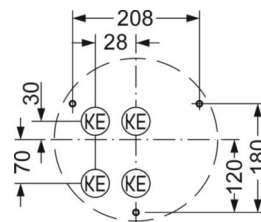

## Оптика

Оснастка	LED, цветопередача/оттенок света CRI $\geq 80$ / 4000K
Допуск для координаты цветности (MacAdam)	5SDCM
Номинальный световой поток	2903lm
Номинальный световой поток-при дежурном освещении	217lm
Срок службы LED	50000h L80/B10 (Tq 30°C)
светоотдача светильников	129lm/W
UGR поп./вдоль	23.0 / 23.1

## DEEP-LINK

<https://www.regiolum.de/ru/article/21906314180>

Ссылка	LED 2900lm 840
$\eta_{LB}$	100 %
$\Phi \downarrow/\uparrow$	85 % / 15 %
UGR поп./вдоль	23.0 / 23.1

**Механика**

<b>цвет корпуса</b>	белый цвет, подобен RAL 9003
<b>размеры (LxWxH/DxH)</b>	380mm x 69mm
<b>вес (нетто)</b>	2.06kg
<b>Кабельный ввод KE</b>	см. Руководство по монтажу
<b>Вид монтажа</b>	Потолочная одиночная установка, установка отдельных светильников на подвесе, установка на стене

**размеры**

<b>H</b>	69 mm	Высота
<b>D</b>	380 mm	Диаметр
<b>A1</b>	208 mm	Расстояние между точками крепежа при одиночной установке
<b>A1 alternativ</b>	180 mm	alternativ Расстояние между точками крепежа при одиночной установк