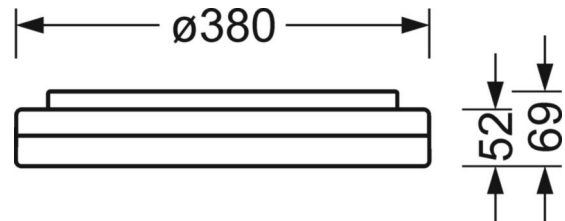

## Оптика

Оснастка	LED, цветопередача/оттенок света CRI $\geq 80$ / 4000K
Допуск для координаты цветности (MacAdam)	5SDCM
Номинальный световой поток	2903lm
Номинальный световой поток-при дежурном освещении	217lm
Срок службы LED	50000h L80/B10 (Tq 30°C)
светоотдача светильников	129lm/W
UGR поп./вдоль	23.0 / 23.1

## DEEP-LINK

<https://www.regiolum.de/ru/article/21906314180>

Ссылка	LED 2900lm 840
$\eta_{LB}$	100 %
$\Phi \downarrow/\uparrow$	85 % / 15 %
UGR поп./вдоль	23.0 / 23.1

**Механика**

<b>цвет корпуса</b>	белый цвет, подобен RAL 9003
<b>размеры (LxWxH/DxH)</b>	380mm x 69mm
<b>вес (нетто)</b>	2.06kg
<b>Кабельный ввод KE</b>	см. Руководство по монтажу
<b>Вид монтажа</b>	Потолочная одиночная установка, установка отдельных светильников на подвесе, установка на стене

**размеры**

<b>H</b>	69 mm	Высота
<b>D</b>	380 mm	Диаметр
<b>A1</b>	208 mm	Расстояние между точками крепежа при одиночной установке
<b>A1 alternativ</b>	180 mm	alternativ Расстояние между точками крепежа при одиночной установк