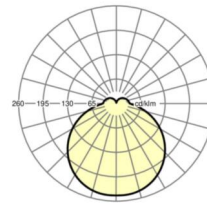

параметры

номер заказа	21906314180
код EAN	4020863394302
номер таможенного тарифа	94051140
Знак прохождения контроля	IP 40, класс защиты I, испытания на воспламенение 650°C, F, Indoor, CE
Степень ударопрочности IK	IK03 (10°C bis 30°C)
Температура окружения	ta 10°C в 30°C
Гарантийный срок	5 лет
Государственные программы поддержки	BEG - государственные субсидии для энергосберегающих зданий (действительна только для Германии)

электротехника

Балласт	Электронный драйвер, дежурное освещение 3ч. (1 штука)
Мощность системы	23W
сетевое напряжение	230V/50Hz
класс энергосбережения/Источник света	C

Оптика

Оснастка	LED, цветопередача/оттенок света CRI ≥ 80 / 4000K
Допуск для координаты цветности (MacAdam)	5SDCM
Номинальный световой поток	2903lm
Номинальный световой поток-при дежурном освещении	217lm
Срок службы LED	50000h L80/B10 (Tq 30°C)
светоотдача светильников	129lm/W
UGR поп./вдоль	23.0 / 23.1

DEEP-LINK

<https://www.regiolum.de/ru/article/21906314180>